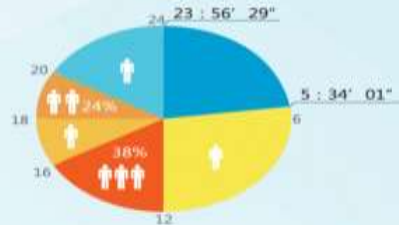

五、入馆时段

读者入馆时间段为5:00以后至24:00，高峰时段有两个，12:00到16:00占全天读者数的38%，18:00到20:00占全天读者数的24%。梁丰社区41岁的市民许先生5:34'01"是最早进入图书馆驿站的读者，金港镇滕丰社区18岁的刘同学23:56'29"成为最晚进入图书馆驿站的读者。

图书馆驿站为丰富市民，尤其是农村居民和新市民春节文化生活发挥了重要作用，走进图书馆驿站开始成为全市的文化新风尚。