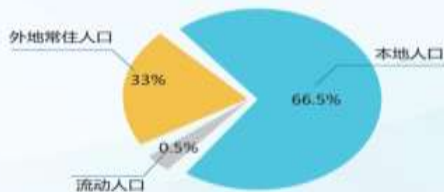

春节阅读微报告数据显示：图书馆驿站深受欢迎

张家港市图书馆驿站 春节阅读微报告

ZHANG JIA GANG SHI TU SHU GUAN YI ZHAN
CHUN JIE YUE DU WEI BAO GAO

24小时图书馆驿站被列为张家港市2014年实事项目。2015年春节，这些图书馆驿站的利用情况如何？读者的阅读情况如何？为此，我们进行了统计、分析。

一、总体情况

本次统计、分析的对象是全市首批进入大数据系统的12家24小时图书馆驿站，其中2家位于市区，10家分布于全市各个镇及办事处；统计时间段是2月18日0:00至2月24日24:00。

春节黄金周期间共接待读者8048人次，平均每每天接待读者596人次，其中金港镇滕丰社区图书馆驿站读者人次最多，日均达到331人次，21日年初三更达到了441人次的最高值。人次最少的是现代农业示范园区图书馆驿站，日均14人次；大年夜、年初一读者相对较少，日均80人次左右，年初三开始，日均均超过110人次。天气是影响读者利用的主要因素，年初二下雨，平均每每天接待读者45人次，仅占平均值的47%。

二、人群比例

◇ 按年龄段划分

男性略高于女性，占54%。读者群中年龄最小的为3个月大婴儿，年龄最大的为84岁高龄读者。

◇ 按照户籍划分

三、活跃人群

00后是图书馆驿站利用率最高的一个群体，进馆次数前10名的读者中，00后占50%，均为外地常住人口。其次是80后人群，占30%。其中，最爱“泡馆”的读者是一名6岁大的女童，共光临图书馆驿站60次。

四、外借情况

借阅量最大的读者借了27册图书，70后是图书外借主力，外借量前十名的读者中，70后读者占到了80%。外借图书中，少儿类图书最受读者欢迎，其中适合3-6岁儿童阅读的漫画书—《四川寻宝记》被借4次，排名第一。